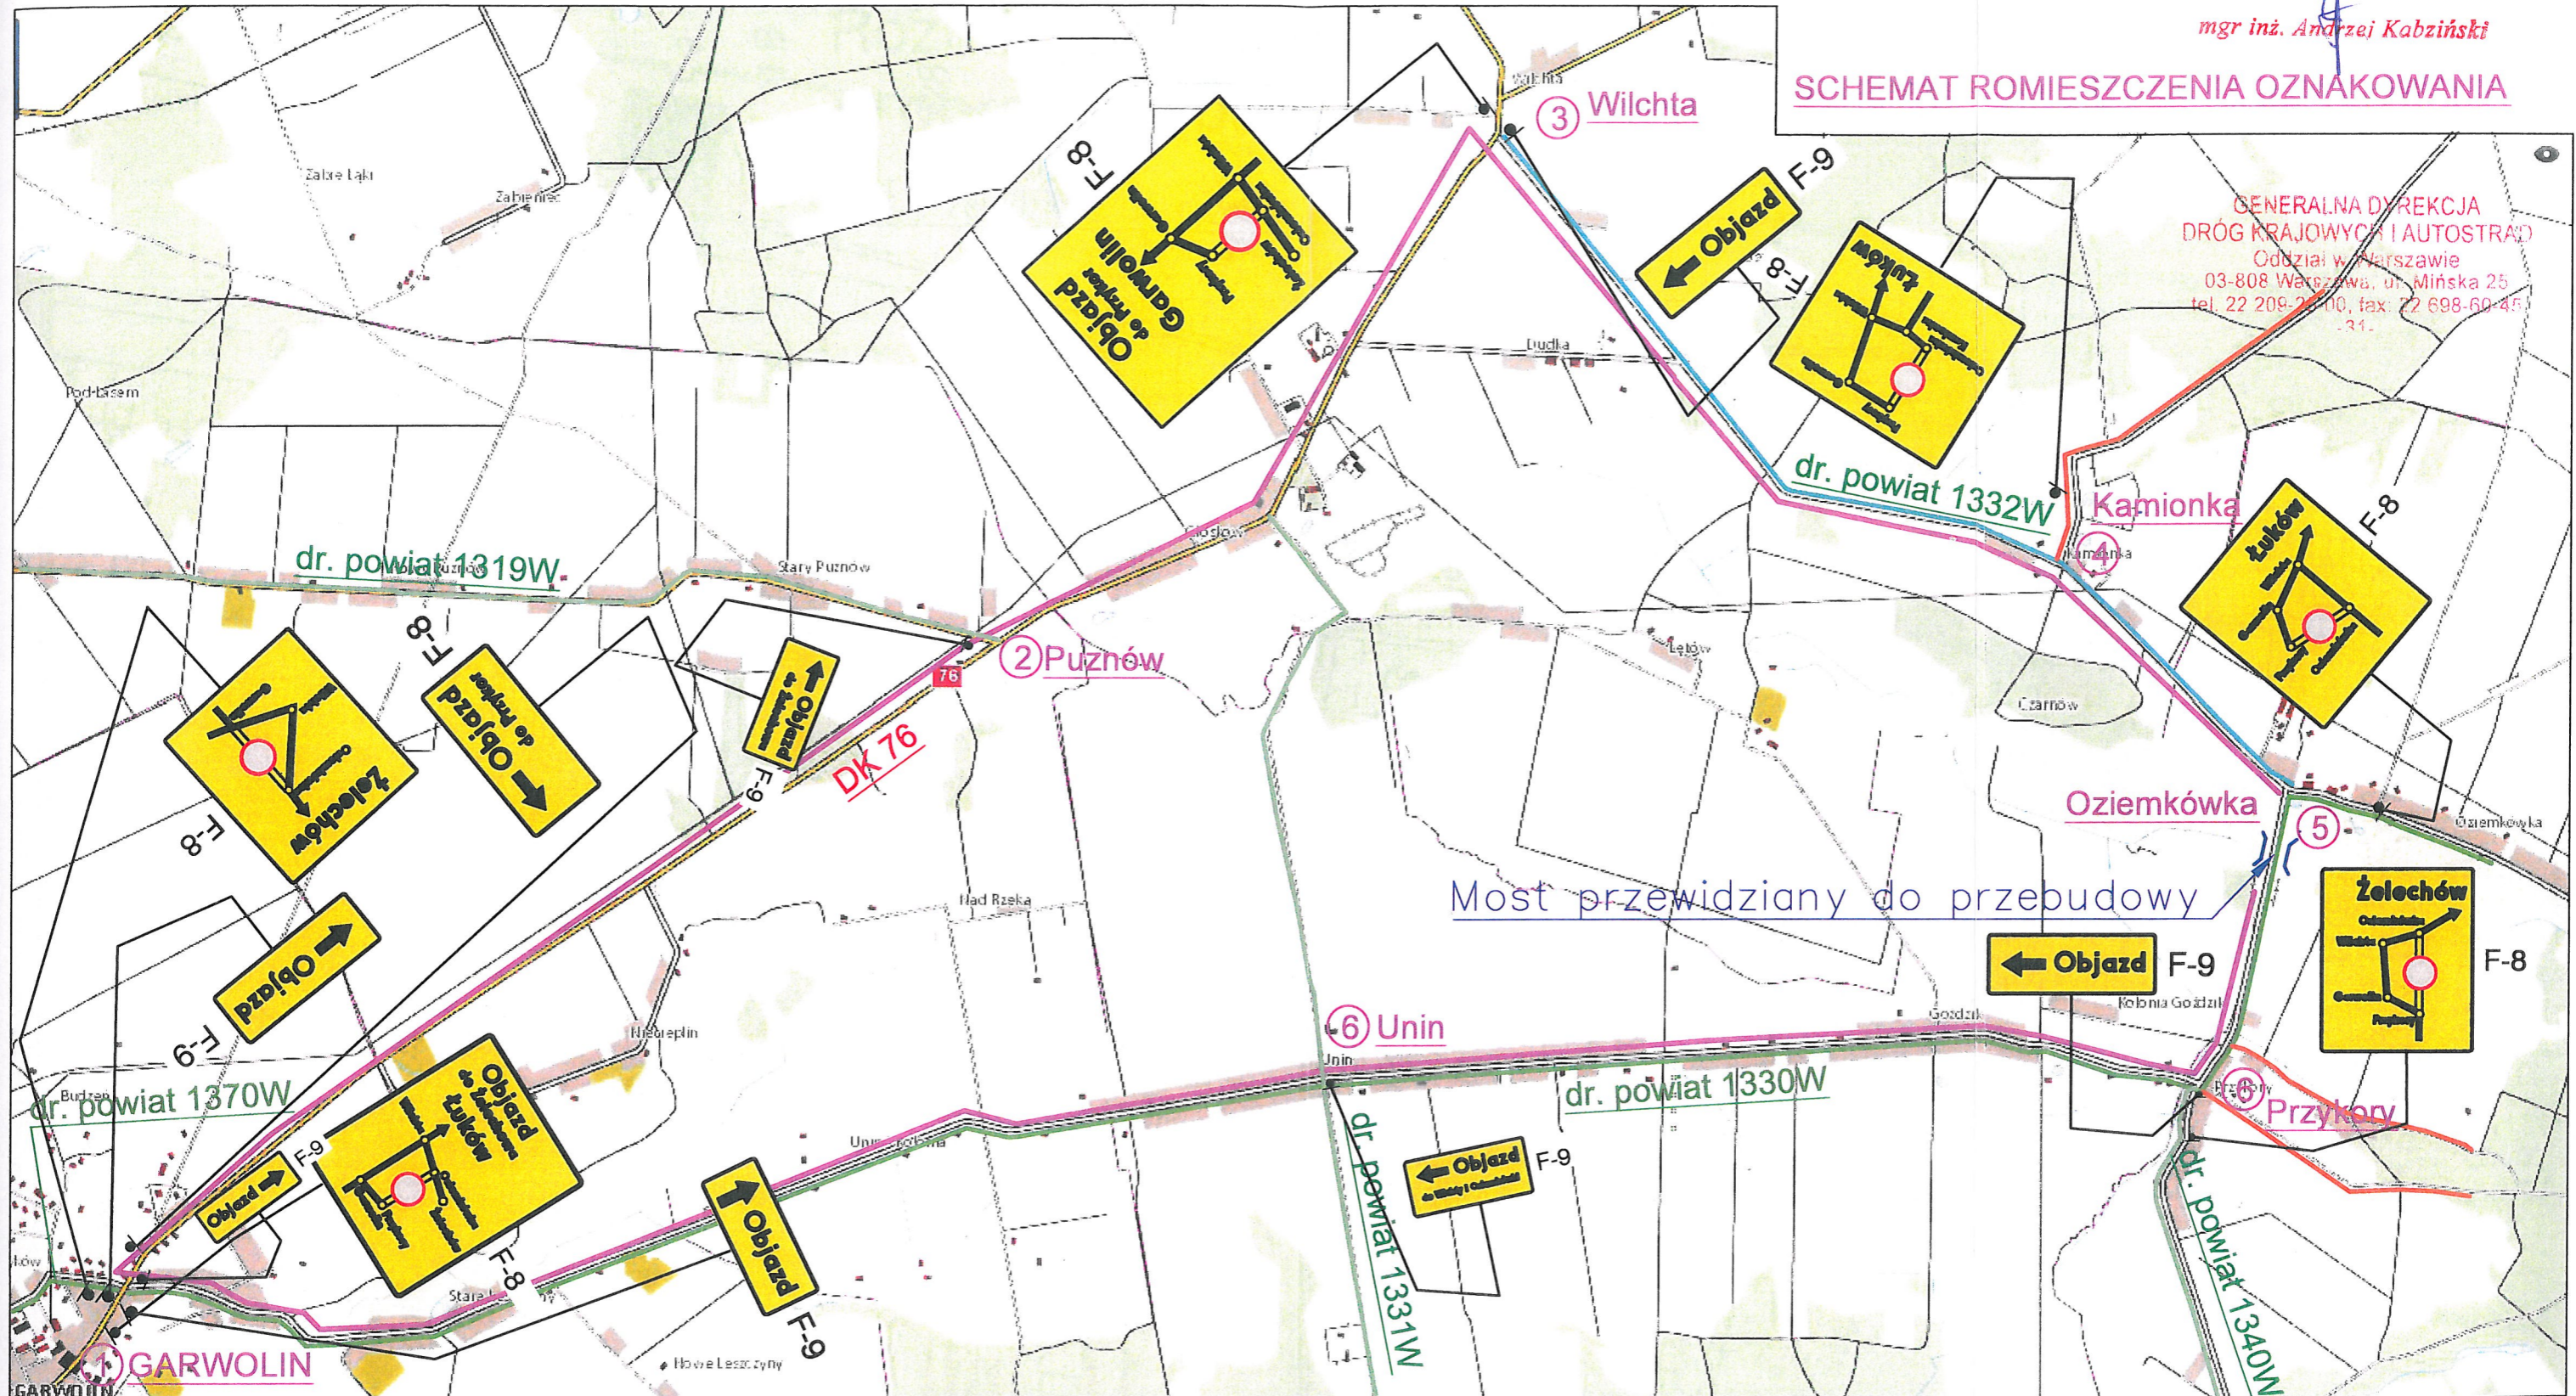

SCHEMAT ROMIESZCZENIA OZNAKOWANIA

GENERALNA DYREKCJA
DRÓG KRAJOWYCH I AUTOSTRAD
Oddział w Warszawie
03-808 Warszawa, ul. Mińska 25
tel. 22 209-2000, fax: 22 698-6045
31-

⑥ Przykory Numeracja skrzyżowania miejscowość

— Trasa objazdu długości około 22km

— dr. powiat 1330W dr. powiat 1340W...

— dr. gminne

— DK 76

mgr inż. Lucjan SITO
uprawnienia budowlane
w specjalności inżynierskiej
nr uprawnień 10301170-0000000